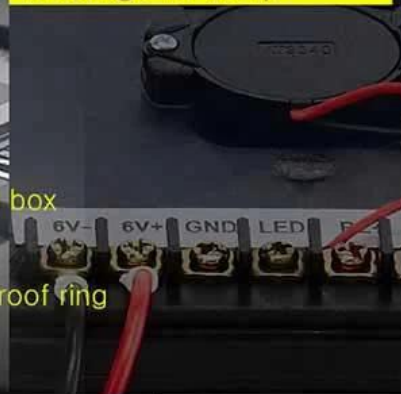

APPEARANCE

Ultrasonic sensing

Geomagnetic sensing

Bluetooth connection
Control distance: $\leq 10M$

Overvoltage Protection

- ◆ 180° Crashproof
- ◆ Automatic reset
- ◆ Anti-dismantle

Waterproof & Anti-corrosion

IP67

Bluetooth module & Intelligent chip

Overvoltage Protection

- ◆ 180°Crashproof
- ◆ Automatic reset
- ◆ Anti-dismantle

Waterproof &
Anti-corrosion

IP67

- Product Features**
1. Сигнализация столкновений. Используемые двигатели блокировки парковки с дистанционным управлением представляют собой низкоскоростные двигатели постоянного тока, поэтому шум очень мал, когда электричество слишком низкое с функцией напоминания.
 2. **Замок для парковки автомобиля** который имеет встроенную функцию автоматического сброса сигнализации предотвращения столкновений на сто восемьдесят градусов, при столкновении это не повредит автомобиль и не повлияет на нормальное использование блокировки парковки.
 3. Нагрузка на парковочный замок относительно мала, использование

червячного колеса для предотвращения вращения может увеличить срок службы дистанционного парковочного замка с сигнализацией о столкновении.

4. Корпус замка парковки с дистанционным управлением для предотвращения столкновений изготовлен из литого алюминиевого сплава, поэтому в дополнение к функциональным преимуществам столкновения, нет никаких преимуществ ржавчины, внешний вид также красив.