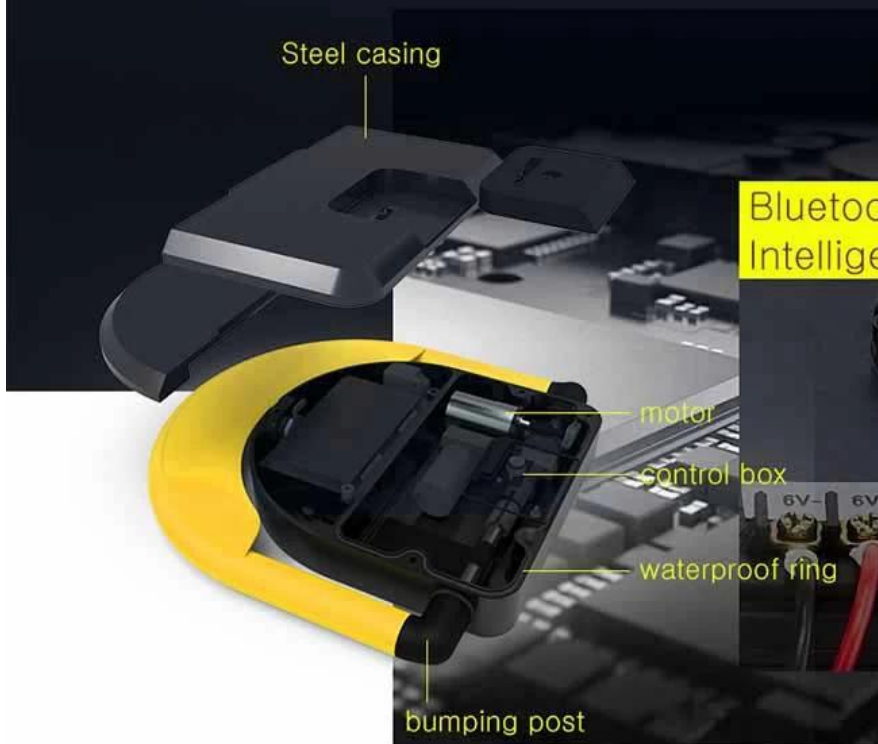

Мобильное приложение, управляемое через Bluetooth, водонепроницаемый автоматический интеллектуальный парковочный замок

С развитием экономики количество частных автомобилей резко возросло, а количество общественных парковочных мест очень мало, а частных парковочных мест очень много. Omni [припарковаться и запереть](#) предлагается на основе приложения для мобильного телефона, чтобы смягчить противоречие между спросом и предложением на парковку. Omni стремится создать новый интерактивный опыт в сфере интернет-парковки, умных городов и Интернета вещей, чтобы решить проблемы путешествий для людей.

APPEARANCE

Ultrasonic sensing

Geomagnetic sensing

Bluetooth connection
Control distance: $\leq 10M$

Overvoltage Protection

- ◆ 180° Crashproof
- ◆ Automatic reset
- ◆ Anti-dismantle

Waterproof & Anti-corrosion

IP67

Bluetooth module & Intelligent chip

Overvoltage Protection

- ◆ 180°Crashproof
- ◆ Automatic reset
- ◆ Anti-dismantle

Waterproof &
Anti-corrosion

IP67

- Product Features**
1. Сигнализация столкновений. Используемые двигатели блокировки парковки с дистанционным управлением представляют собой низкоскоростные двигатели постоянного тока, поэтому шум очень мал, когда электричество слишком низкое с функцией напоминания.
 2. **Замок для парковки автомобиля** который имеет встроенную функцию автоматического сброса сигнализации предотвращения столкновений на сто восемьдесят градусов, при столкновении это не повредит автомобиль и не повлияет на нормальное использование блокировки парковки.
 3. Нагрузка на парковочный замок относительно мала, использование

червячного колеса для предотвращения вращения может увеличить срок службы дистанционного парковочного замка с сигнализацией о столкновении.

4. Корпус замка парковки с дистанционным управлением для предотвращения столкновений изготовлен из литого алюминиевого сплава, поэтому в дополнение к функциональным преимуществам столкновения, нет никаких преимуществ ржавчины, внешний вид также красив.