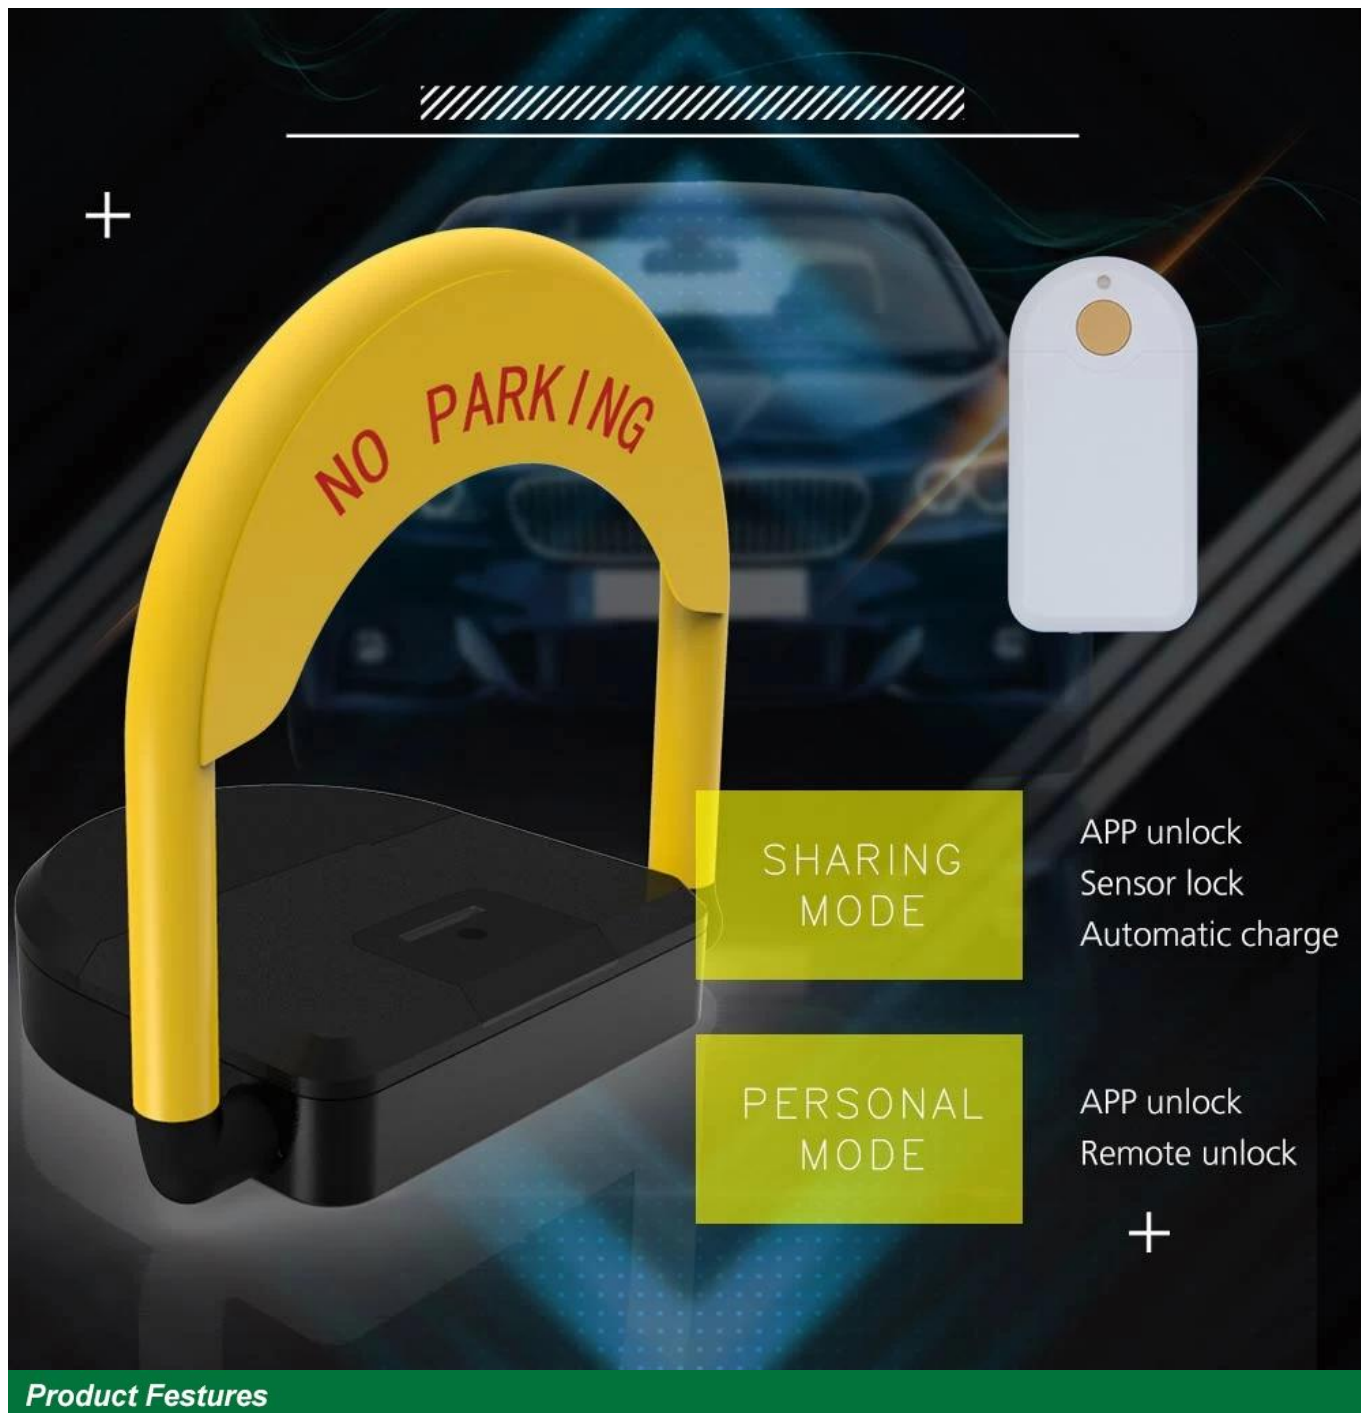

Мобильное приложение, управляемое через Bluetooth, водонепроницаемый автоматический интеллектуальный парковочный замок

С развитием экономики количество частных автомобилей резко возросло, а количество общественных парковочных мест очень мало, а частных парковочных мест очень много. Omni [припарковаться и запереть](#) предлагается на основе приложения для мобильного телефона, чтобы смягчить противоречие между спросом и предложением на парковку. Omni стремится создать новый интерактивный опыт в сфере интернет-парковки, умных городов и Интернета вещей, чтобы решить проблемы путешествий для людей.

IP67

Bluetooth module & Intelligent chip

Overvoltage Protection

- ◆ 180°Crashproof
- ◆ Automatic reset
- ◆ Anti-dismantle

Waterproof &
Anti-corrosion

IP67

- Product Features**
1. Сигнализация столкновений. Используемые двигатели блокировки парковки с дистанционным управлением представляют собой низкоскоростные двигатели постоянного тока, поэтому шум очень мал, когда электричество слишком низкое с функцией напоминания.
 2. **Замок для парковки автомобиля** который имеет встроенную функцию автоматического сброса сигнализации предотвращения столкновений на сто восемьдесят градусов, при столкновении это не повредит автомобиль и не повлияет на нормальное использование блокировки парковки.
 3. Нагрузка на парковочный замок относительно мала, использование

червячного колеса для предотвращения вращения может увеличить срок службы дистанционного парковочного замка с сигнализацией о столкновении.

4. Корпус замка парковки с дистанционным управлением для предотвращения столкновений изготовлен из литого алюминиевого сплава, поэтому в дополнение к функциональным преимуществам столкновения, нет никаких преимуществ ржавчины, внешний вид также красив.