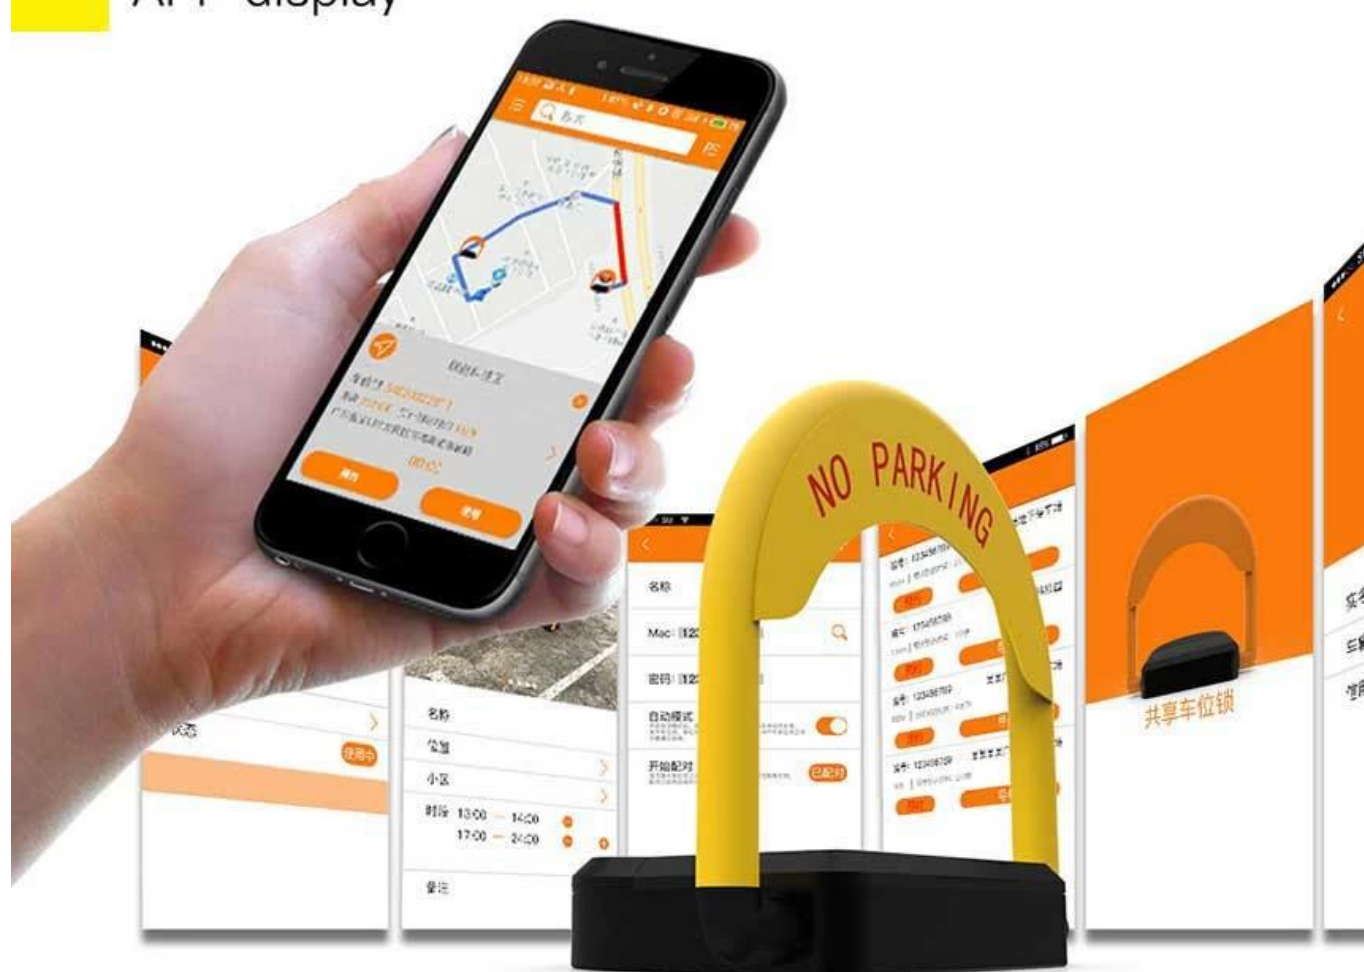

Soluções de estacionamento de compartilhamento automático e inteligente de IOT

Soluções inovadoras de estacionamento na cidade

Omni desenvolveu um **[sistema de estacionamento automático!](#)**

Sharing Parking Lock System

System composition

As soluções de estacionamento incluem abaixo três partes.
Bloqueio de estacionamento [Aplicativos de vagas de estacionamento](#)
Sistema de gerenciamento de plano de fundo

Omni sistema de estacionamento automático inclui trava de estacionamento, aplicativos de vaga de estacionamento, sistema de gerenciamento de segundo plano, fornecendo solução de parada única. Trava de estacionamento inteligente fornece atributos inteligentes independentes para cada vaga de estacionamento ociosa, através da comunicação do módulo inteligente integrado na trava, alcançando o gerenciamento de cada estacionamento espaços para conseguir o compartilhamento de vagas de estacionamento.

 APP display

Omni O aplicativo de estacionamento de compartilhamento conecta pessoas que procuram estacionamento com pessoas que têm estacionamento para compartilhar. Indo para o grande jogo? Evite a multidão reservando sua vaga de estacionamento com antecedência. Tem um espaço extra na sua garagem? Compartilhe-o no aplicativo de estacionamento inteligente e comece a ganhar dinheiro extra hoje! Com o Omni aplicativo de estacionamento compartilhado, você pode listar uma vaga em minutos e reservar uma ainda mais rápido. Chegue

Backend management

Process

Connected with the barrier gate, cars could pass through the barrier gate automatically, and the parking lock opens when the car comes near while it closes when car leaves; Guidance Mode (for public parking lots): owners or the authorized sharing users connect the cloud by APP; Pass through the barrier gate automatically; the car will be lead to the free parking lot which is allocated by system; the parking lock opens when the car comes near; the parking lock closes when the car leaves.