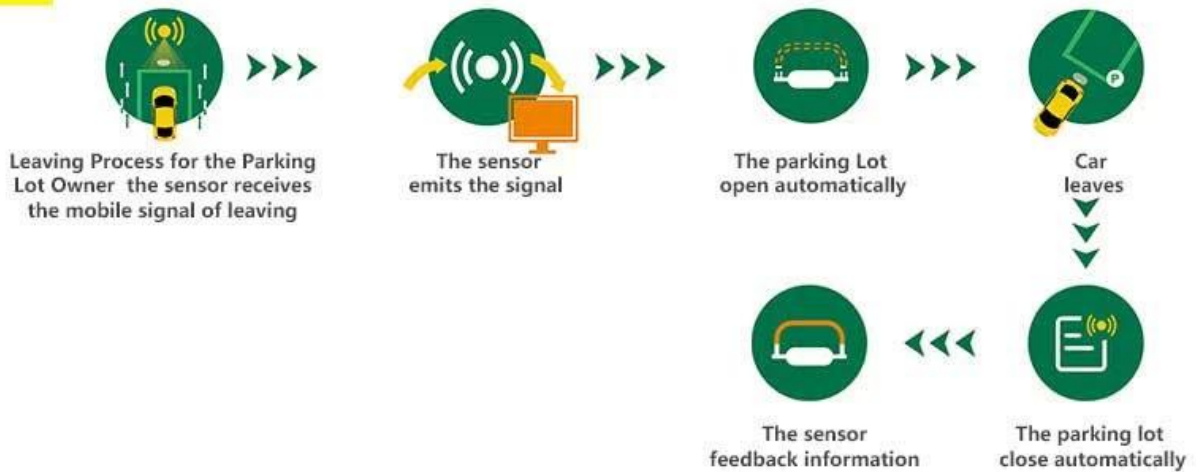

System composition

As soluções de estacionamento incluem abaixo três partes.
Bloqueio de estacionamento [Aplicativos de vagas de estacionamento](#)
Sistema de gerenciamento de plano de fundo

Omni sistema de estacionamento automático inclui trava de estacionamento, aplicativos de vaga de estacionamento, sistema de gerenciamento de segundo plano, fornecendo solução de parada única. Trava de estacionamento inteligente fornece atributos inteligentes independentes para cada vaga de estacionamento ociosa, através da comunicação do módulo inteligente integrado na trava, alcançando o gerenciamento de cada estacionamento espaços para conseguir o compartilhamento de vagas de estacionamento.

1. Liste uma vaga de estacionamento em minutos
2. Reserve espaços exclusivos com antecedência
3. Pesquise estacionamento disponível sob demanda
4. Gerencie facilmente tarifas, disponibilidade e outros detalhes
5. Ganhe dinheiro extra sem trabalho extra

Backend management

Process

Connected with the barrier gate, cars could pass through the barrier gate automatically, and the parking lock opens when the car comes near while it closes when car leaves; Guidance Mode (for public parking lots): owners or the authorized sharing users connect the cloud by APP; Pass through the barrier gate automatically; the car will be lead to the free parking lot which is allocated by system; the parking lock opens when the car comes near; the parking lock closes when the car leaves.

Parking Process for the Parking Lot Owner

Leaving Process for the Parking Lot Owner

Advantage

Full-automatic

Unique user experience

Various payment

Facilitate management

Customization