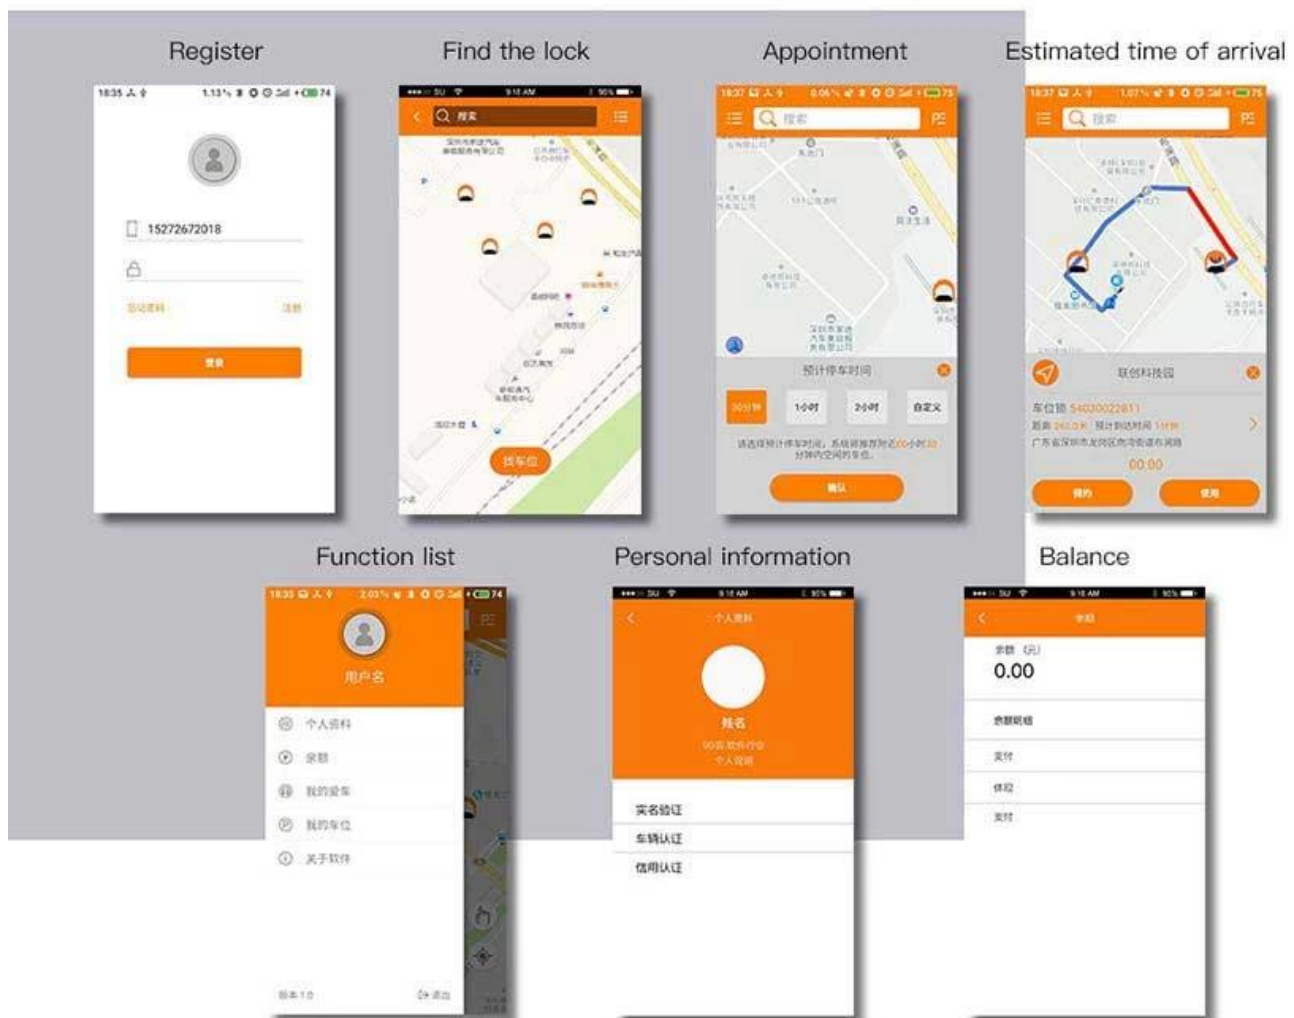

System composition

As soluções de estacionamento incluem abaixo três partes.
Bloqueio de estacionamento [Aplicativos de vagas de estacionamento](#)
Sistema de gerenciamento de plano de fundo

Omni sistema de estacionamento automático inclui trava de estacionamento, aplicativos de vaga de estacionamento, sistema de gerenciamento de segundo plano, fornecendo solução de parada única. Trava de estacionamento inteligente fornece atributos inteligentes independentes para cada vaga de estacionamento ociosa, através da comunicação do módulo inteligente integrado na trava, alcançando o gerenciamento de cada estacionamento espaços para conseguir o compartilhamento de vagas de estacionamento.

 APP display

Omni O aplicativo de estacionamento de compartilhamento conecta pessoas que procuram estacionamento com pessoas que têm estacionamento para compartilhar. Indo para o grande jogo? Evite a multidão reservando sua vaga de estacionamento com antecedência. Tem um espaço extra na sua garagem? Compartilhe-o no aplicativo de estacionamento inteligente e comece a ganhar dinheiro extra hoje! Com o Omni aplicativo de estacionamento compartilhado, você pode listar uma vaga em minutos e reservar uma ainda mais rápido. Chegue

mais feliz!

Sua casa é um bem que você pode compartilhar e transformar em dinheiro quando não estiver usando. O seu espaço de estacionamento não é diferente. Anuncie sua vaga de estacionamento com Omni Compartilhando o aplicativo de estacionamento e seja recompensado por ajudar os motoristas da sua cidade a chegarem mais rápido aos seus destinos. Qualquer pessoa pode ficar abaixo de cinco pontos com o aplicativo de estacionamento.

1. Liste uma vaga de estacionamento em minutos
2. Reserve espaços exclusivos com antecedência
3. Pesquise estacionamento disponível sob demanda
4. Gerencie facilmente tarifas, disponibilidade e outros detalhes
5. Ganhe dinheiro extra sem trabalho extra