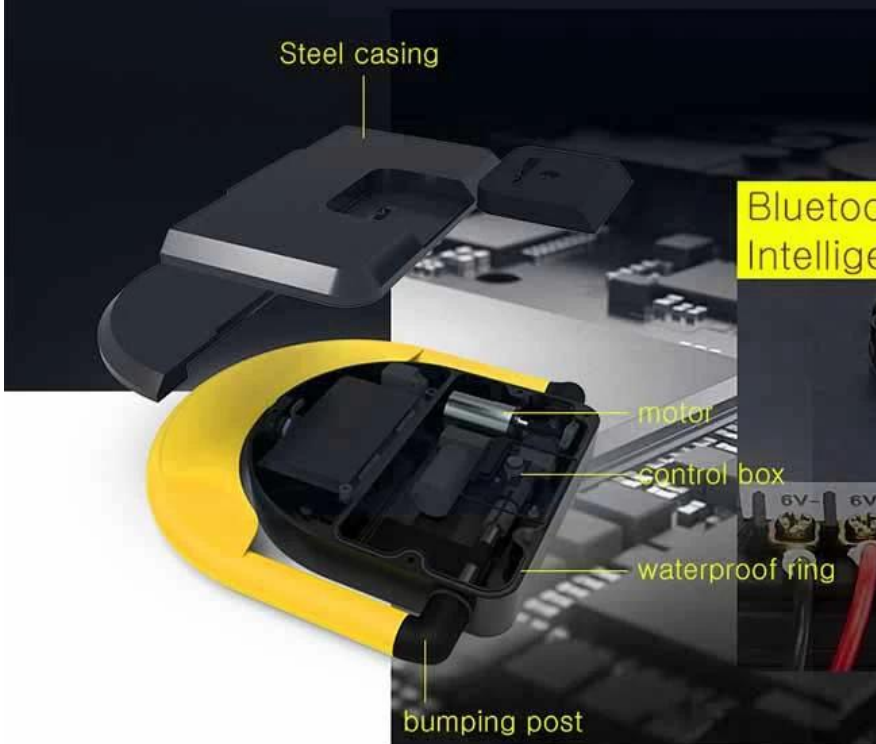

Omni 蓝牙锁

Omni 蓝牙锁是一款智能停车锁，通过蓝牙连接手机APP，可实现远程锁车、解锁、启动等功能。

Omni 蓝牙锁采用先进的蓝牙技术，连接稳定，响应迅速。Omni 蓝牙锁还具有防水、防尘、防摔等特点，使用寿命长。Omni 蓝牙锁是您停车时的最佳选择。

APPEARANCE

Ultrasonic sensing

Geomagnetic sensing

Bluetooth connection
Control distance: $\leq 10M$

Overvoltage Protection

- ◆ 180° Crashproof
- ◆ Automatic reset
- ◆ Anti-dismantle

Waterproof &
Anti-corrosion

IP67

Bluetooth module &
Intelligent chip

Overvoltage Protection

- ◆ 180°Crashproof
- ◆ Automatic reset
- ◆ Anti-dismantle

Waterproof &
Anti-corrosion

IP67

Product Features

1. 此鎖採用鋁合金材質，堅固耐用，且具備DC充電功能，可隨時隨地為鎖充電。
2. 鎖體可旋轉180度，方便安裝在車位入口或出口，且具備防盜功能，可防止他人非法進入。
3. 鎖體採用無線電波通訊，可與手機APP連接，實現遠程鎖車、開車功能。
4. 鎖體具備防碰撞功能，當鎖體受到碰撞時，會自動彈開，防止損壞車輛。
5. 鎖體具備防盜功能，可防止他人非法進入。
6. 鎖體具備防盜功能，可防止他人非法進入。