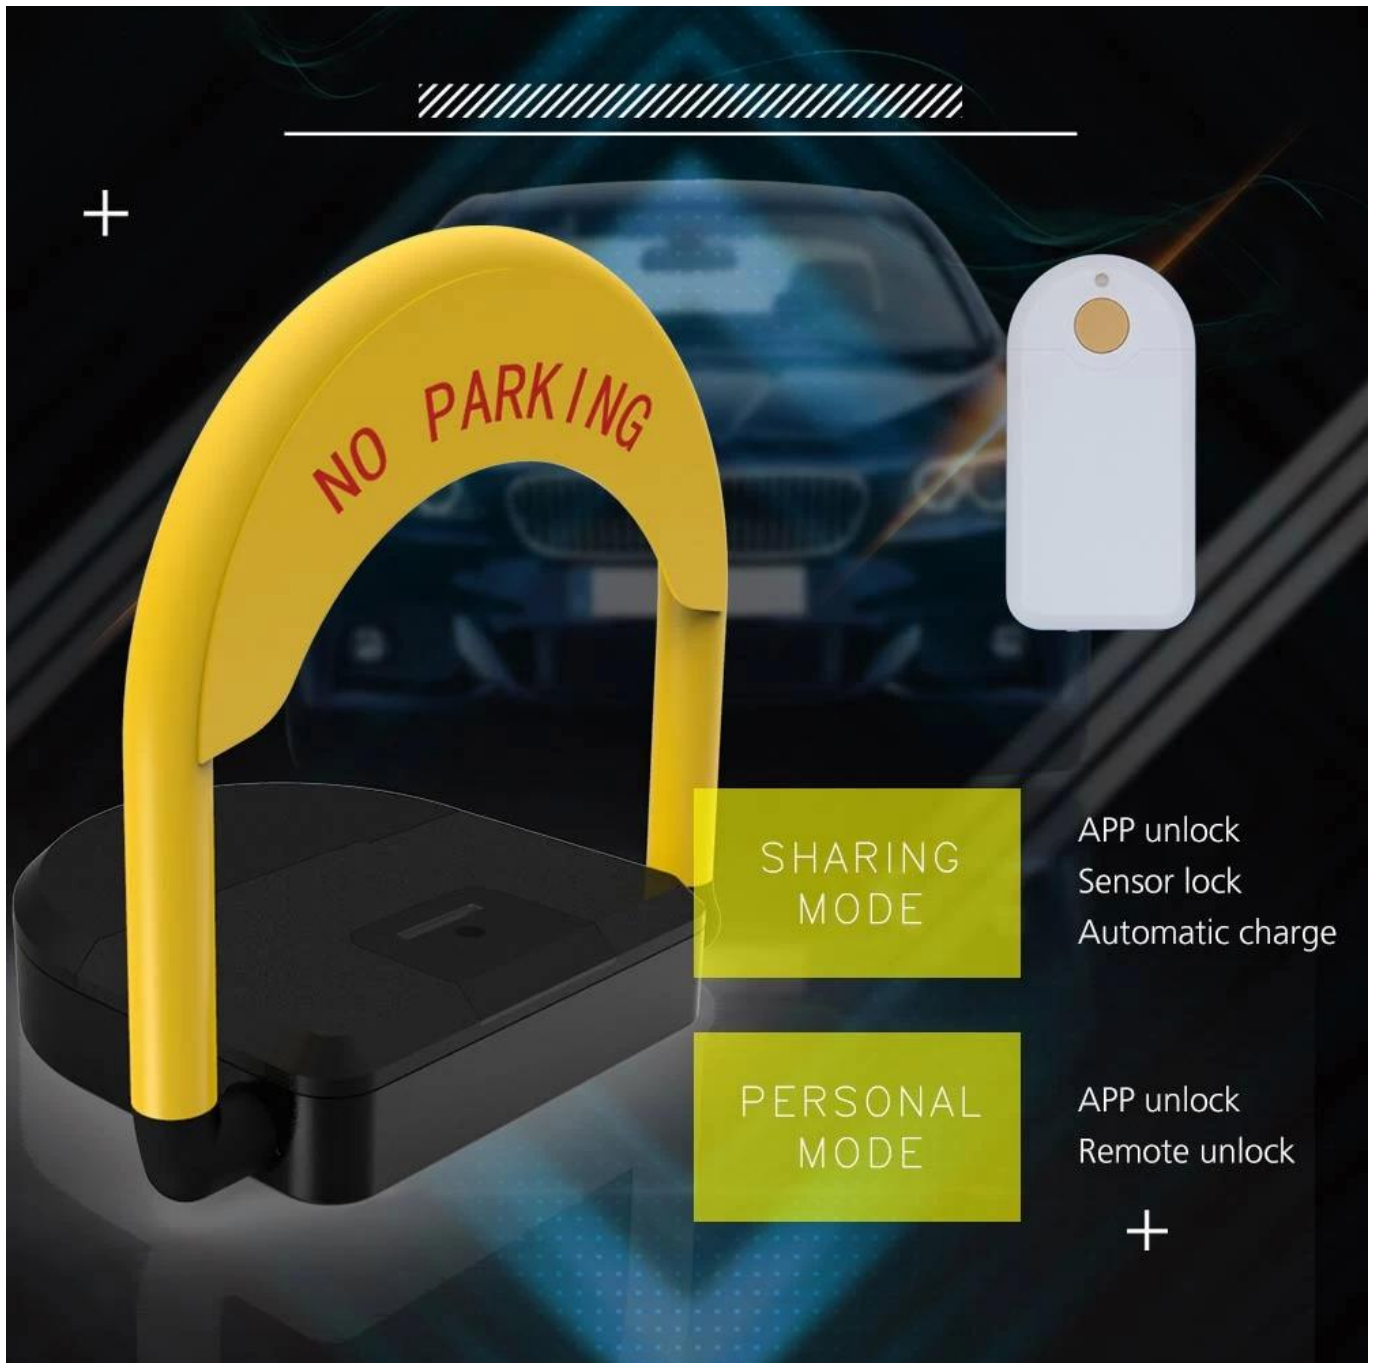

Omni 蓝牙锁

Omni 蓝牙锁是一款智能停车锁，通过蓝牙连接手机APP，可实现远程锁车、解锁、启动等功能。

Omni 蓝牙锁采用先进的蓝牙技术，连接稳定，响应迅速。Omni 蓝牙锁还具有防水、防尘、防摔等特点，使用寿命长。Omni 蓝牙锁是您停车时的最佳选择。

APPEARANCE

Ultrasonic sensing

Geomagnetic sensing

Bluetooth connection
Control distance: $\leq 10M$

Overvoltage Protection

- ◆ 180° Crashproof
- ◆ Automatic reset
- ◆ Anti-dismantle

Waterproof &
Anti-corrosion

IP67

Bluetooth module &
Intelligent chip

Overvoltage Protection

- ◆ 180°Crashproof
- ◆ Automatic reset
- ◆ Anti-dismantle

Waterproof &
Anti-corrosion

IP67

Product Features

1. 此鎖採用鋁合金材質，堅固耐用，且具備DC充電功能，可隨時隨地為鎖充電。
2. 鎖體可旋轉180度，方便安裝在車位入口或出口，且具備防盜功能，可防止他人非法進入。
3. 鎖體採用無線電波通訊，可與手機APP連接，實現遠程鎖車、開車功能。
4. 鎖體具備防碰撞功能，當鎖體受到碰撞時，會自動彈開，防止損壞車輛。
5. 鎖體具備防盜功能，可防止他人非法進入。
6. 鎖體具備防盜功能，可防止他人非法進入。