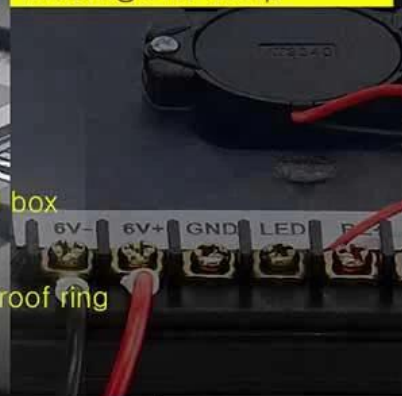

Overvoltage Protection

- ◆ 180° Crashproof
- ◆ Automatic reset
- ◆ Anti-dismantle

Waterproof &
Anti-corrosion

IP67

Bluetooth module &
Intelligent chip

Overvoltage Protection

- ◆ 180°Crashproof
- ◆ Automatic reset
- ◆ Anti-dismantle

Waterproof &
Anti-corrosion

IP67

Product Features

1. 此鎖採用鋁合金材質，堅固耐用，且具備DC充電功能，可隨時隨地為鎖充電。
2. 鎖體可旋轉180度，方便安裝在車位入口或出口，且具備防盜功能，可防止他人非法進入。
3. 鎖體採用無線電波通訊，可與手機APP連接，實現遠程鎖車、開車功能。
4. 鎖體具備防碰撞功能，當鎖體受到碰撞時，會自動彈開，防止損壞車輛。
5. 鎖體具備防盜功能，可防止他人非法進入。
6. 鎖體具備防盜功能，可防止他人非法進入。