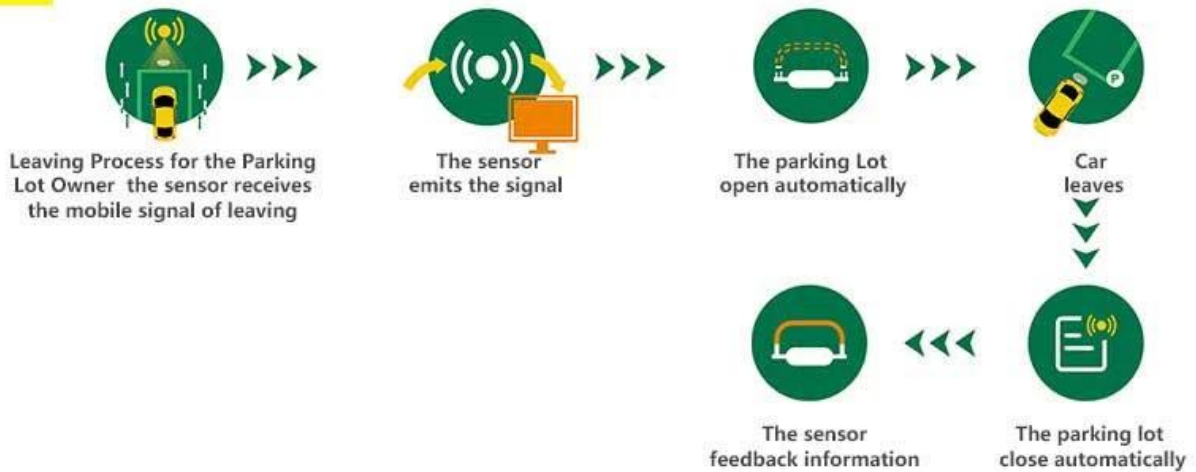

Leaving Process for the Parking Lot Owner