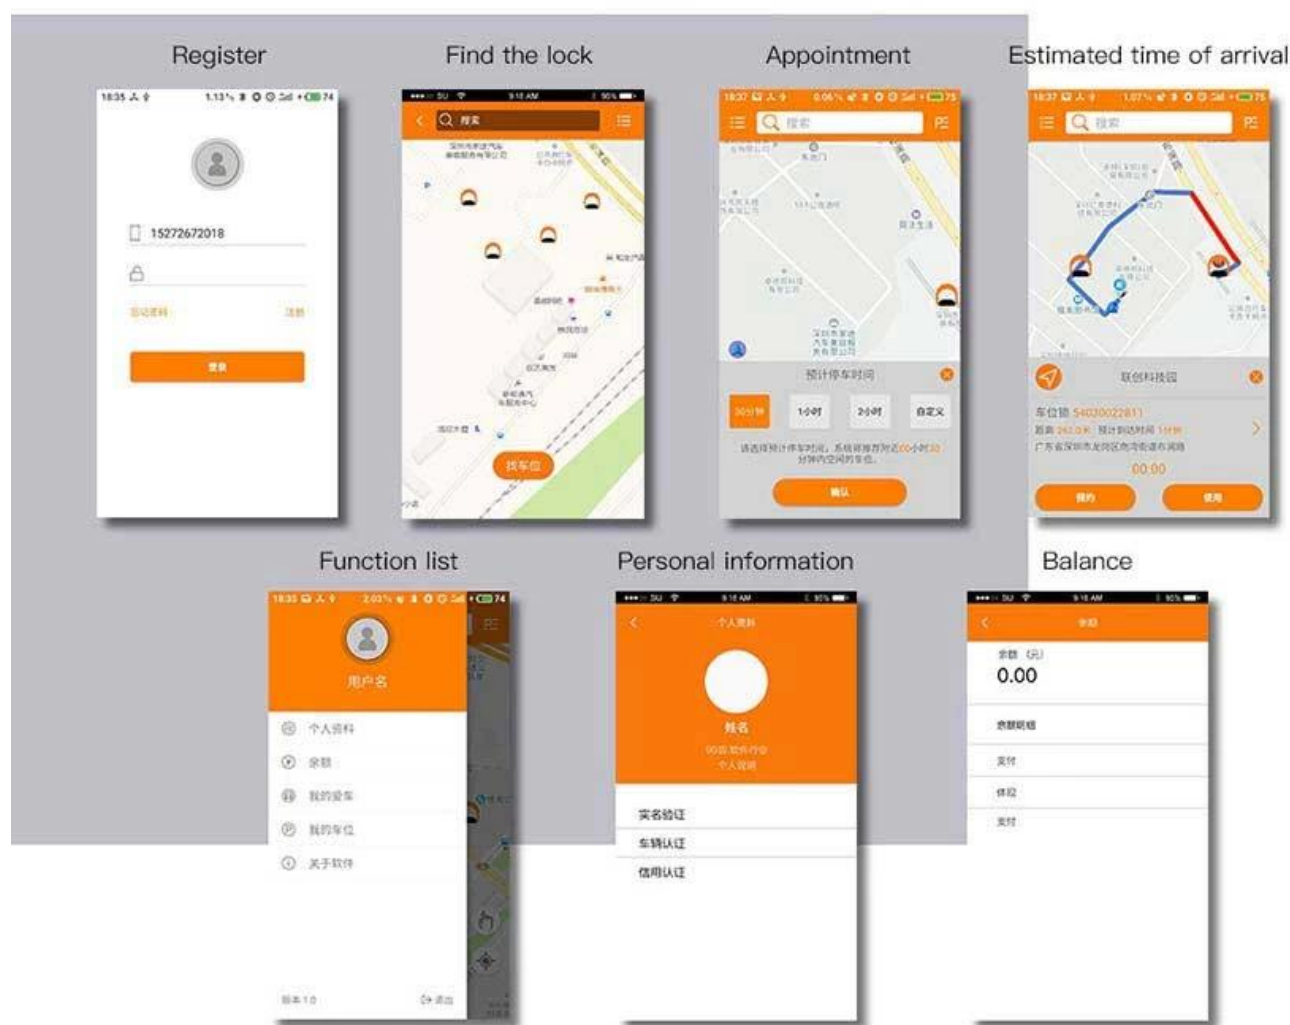

### Serrure de stationnement [Applications de stationnement](#) Système de gestion d'arrière-plan

Omni Le système de stationnement automatique comprend un verrou de stationnement, des applications de place de stationnement, un système de gestion d'arrière-plan, fournissant une solution unique. Le verrou de stationnement intelligent donne des attributs intelligents indépendants pour chaque espace de stationnement inactif, grâce à la communication intégrée du module intelligent de verrouillage permettant la gestion de chaque stationnement espaces pour réaliser des espaces de stationnement partagés.

#### APP display

Omni L'application de partage de stationnement met en relation les personnes à la recherche d'un parking avec les personnes qui ont un parking à partager. Aller au grand match ? Battez la foule en réservant votre place de parking à l'avance. Vous avez un espace supplémentaire dans votre allée? Partagez-le sur l'application de stationnement intelligent et commencez à gagner de l'argent supplémentaire dès aujourd'hui ! Avec le Omni application de stationnement

partagé, vous pouvez répertorier une place en quelques minutes et en réserver une encore plus rapidement. Arrivez plus heureux !

Votre maison est un atout que vous pouvez partager et transformer en argent lorsque vous ne l'utilisez pas. Votre place de parking n'est pas différente. Annoncez votre place de parking avec Omni Partagez l'application de stationnement et soyez récompensé pour avoir aidé les conducteurs de votre ville à se rendre plus rapidement à leur destination. N'importe qui peut obtenir moins de cinq points avec l'application de stationnement.

1. Répertoriez une place de parking en quelques minutes
2. Réservez à l'avance des espaces exclusifs
3. Recherche de stationnement disponible sur demande
4. Gérez facilement les tarifs, la disponibilité et d'autres détails
5. Gagnez de l'argent supplémentaire sans travail supplémentaire